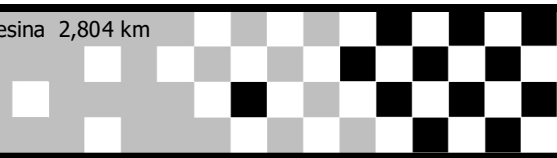

### 3° Round Trofei Moto

Race Attack 600

Cervesina 2,804 km

Classifica riepilogativa qualifica ufficiali

Pos	No.	Name	Class	Model/Engine	All BestTm	Diff	Gap	In Session
1	72	BIANUCCI N.	ROOKIES	HONDA	1:22.947			2° Turno Prove Ufficiali
2	56	LIBERINI A.		YAMAHA	1:24.292	1.345	1.345	2° Turno Prove Ufficiali
3	4	CAPPELLI S.	ROOKIES	YAMAHA	1:25.899	2.952	1.607	2° Turno Prove Ufficiali
4	11	COMO M.		HONDA	1:26.348	3.401	0.449	2° Turno Prove Ufficiali
5	176	ROMANO G.	ROOKIES	HONDA	1:26.769	3.822	0.421	2° Turno Prove Ufficiali
6	94	BOCENTI F.		YAMAHA	1:26.977	4.030	0.208	2° Turno Prove Ufficiali
7	104	ZAGONER A.	CHALLENGE	KAWASAKI	1:27.223	4.276	0.246	2° Turno Prove Ufficiali
8	85	REGONESI A.	ROOKIES	YAMAHA	1:27.366	4.419	0.143	2° Turno Prove Ufficiali
9	41	VOCH L.		YAMAHA	1:27.404	4.457	0.038	2° Turno Prove Ufficiali
10	697	PARTIGLIANI L.	CHALLENGE	HONDA	1:28.562	5.615	1.158	2° Turno Prove Ufficiali
11	30	DE NICOLA M.	ROOKIES	YAMAHA	1:28.594	5.647	0.032	2° Turno Prove Ufficiali
12	26	VIGNALI E.	ROOKIES	YAMAHA	1:28.760	5.813	0.166	2° Turno Prove Ufficiali
13	6	BENEDET W.	CHALLENGE	YAMAHA	1:29.830	6.883	1.070	2° Turno Prove Ufficiali
14	7	MORSELLI M.	CHALLENGE		1:30.871	7.924	1.041	2° Turno Prove Ufficiali